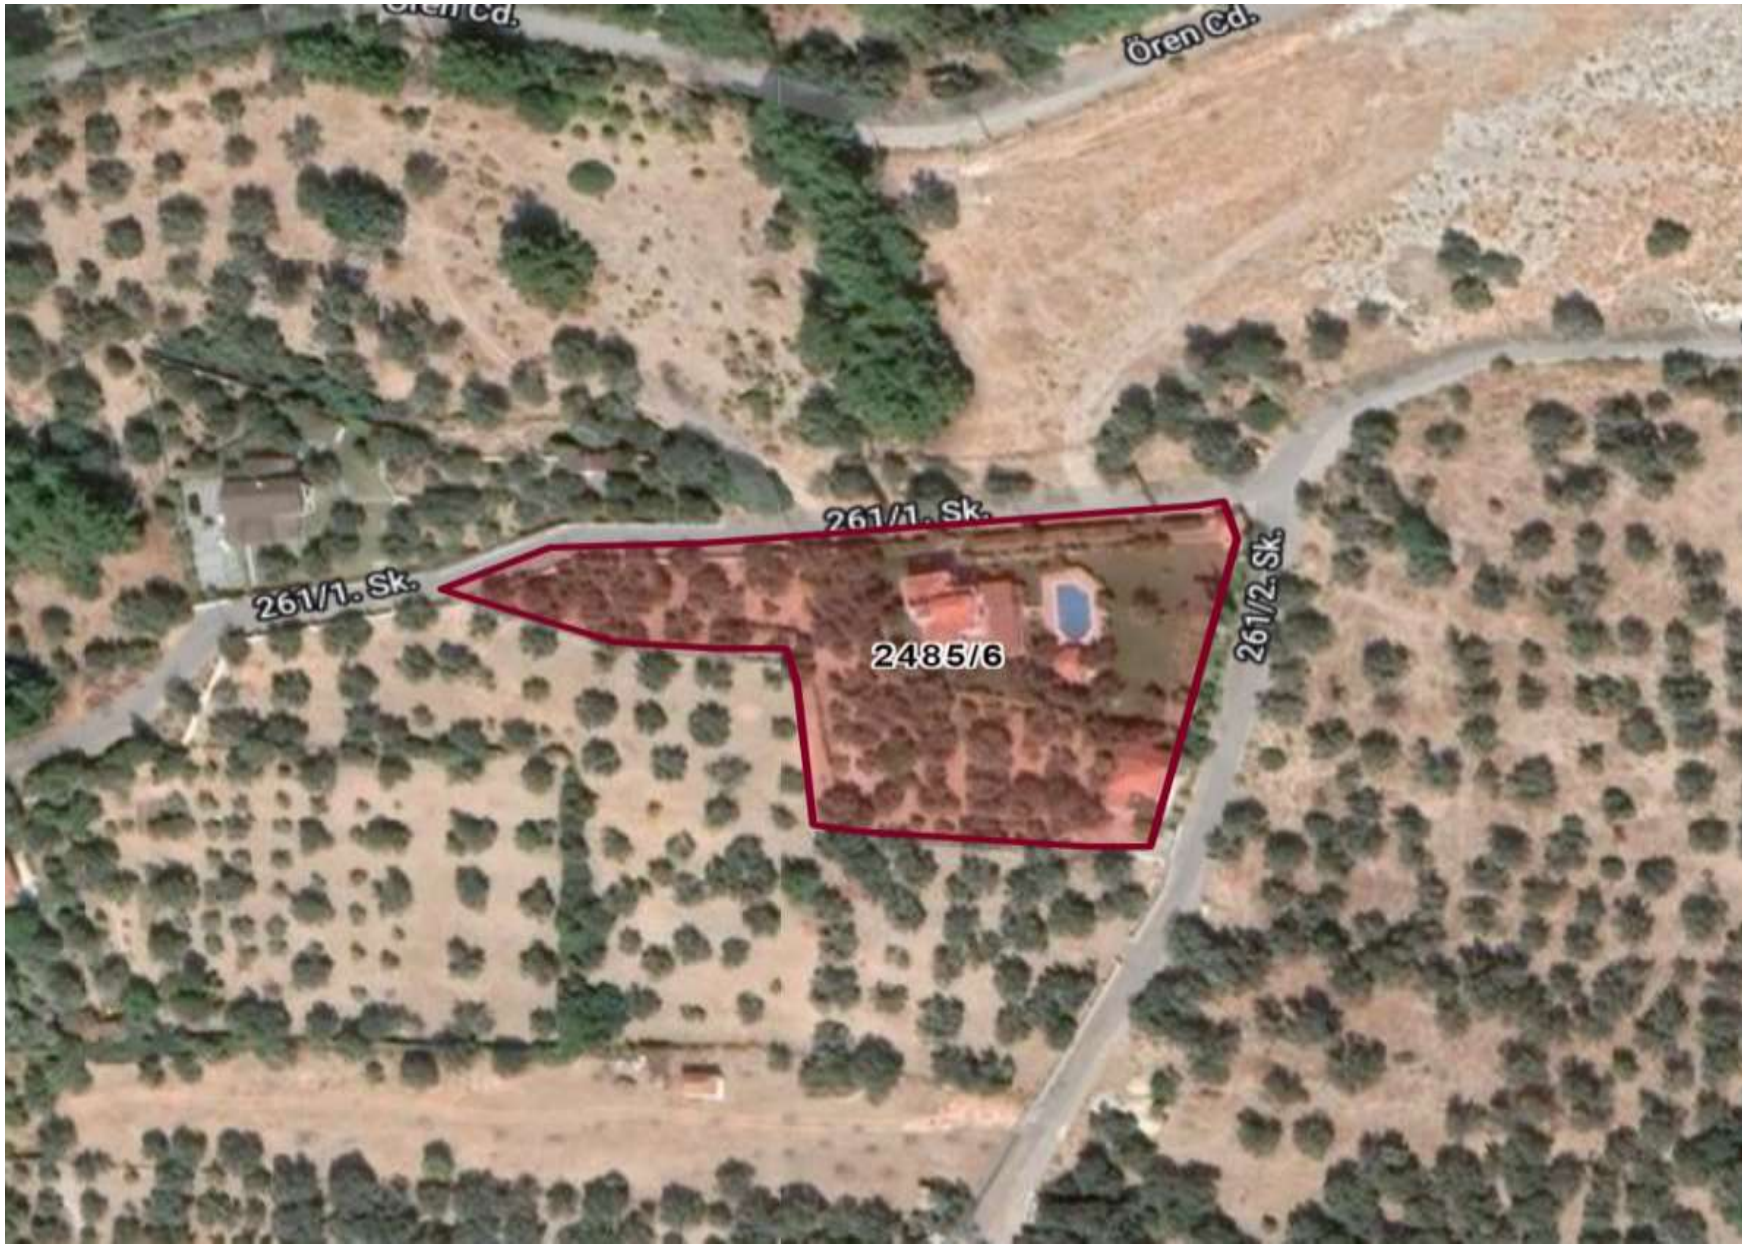

## Öz nitelik Bilgisi

Öz nitelik Bilgisi

Bina/BB Listesi

Taşınmaz No	100221241
İl	İzmir
İlçe	Urla
Mahalle/Köy	Güvendik
Ada	2485
Parsel	6
Tapu Alanı	5.646,91
Nitelik	Bodrumlu Betonarme Dupleks Konut Ve Zeytin Ağaçlı Tarlası
Mevkii	Sarıyer
Zemin Tipi	Ana Taşınmaz
Pafta	L17-A-15-B-1-B

Favorilere ekle

Ev 350 m<sup>2</sup>  
6 oda, 1 salon

Müştemilat 65 m<sup>2</sup>

Havuz 72 m<sup>2</sup>

Arsa : 5.646,91 m<sup>2</sup>