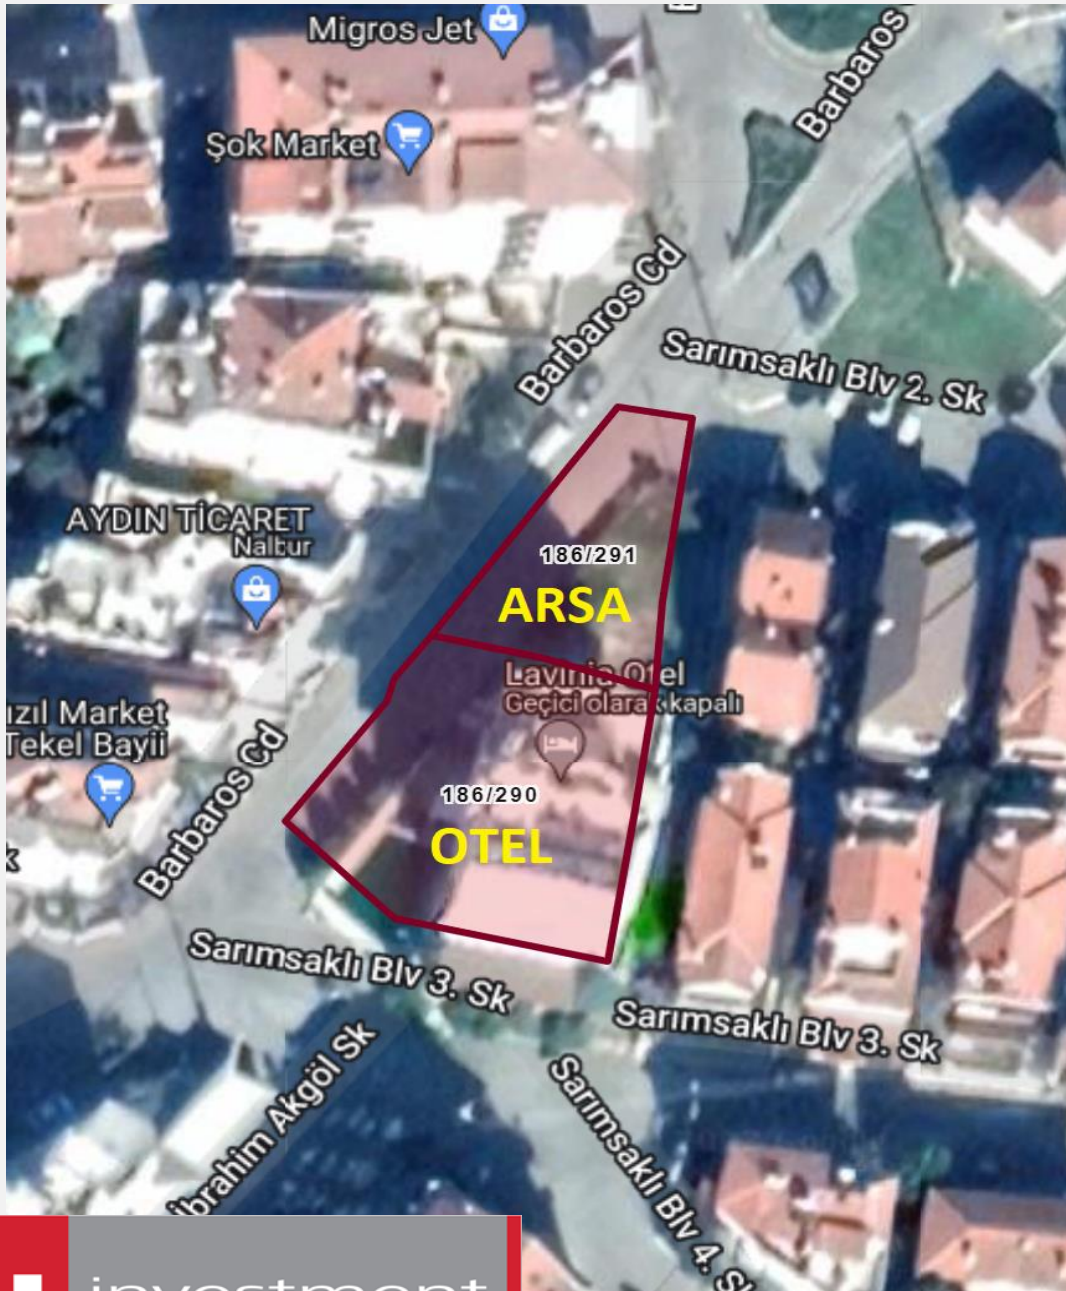

AYVALIK - SARIMSAKLI OTEL

Otel arsası 754,85 m²
Arsa 389,09 m²
Toplam Alan 11.144 m²

Image © 2023 Maxar Technologies

Google E

BU investment

100 kiři kapasiteli řezlong yerimiz.

Denize mesafe 200 metre

100 kişilik kapalı restoran alanı.

İçerisinde kapalı restoran alanı, havuz, bar ve 70 kw jeneratör bulunmaktadır.

Sahilde 100 kişi kapasiteli şezlong yerimiz.

—

BURHAN UÇAN

SERHAT YASİN UÇAN

İSKELE MAHALLESİ MİTATPAŞA CAD.
NO:90/1 URLA / İZMİR
0532 540 77 27