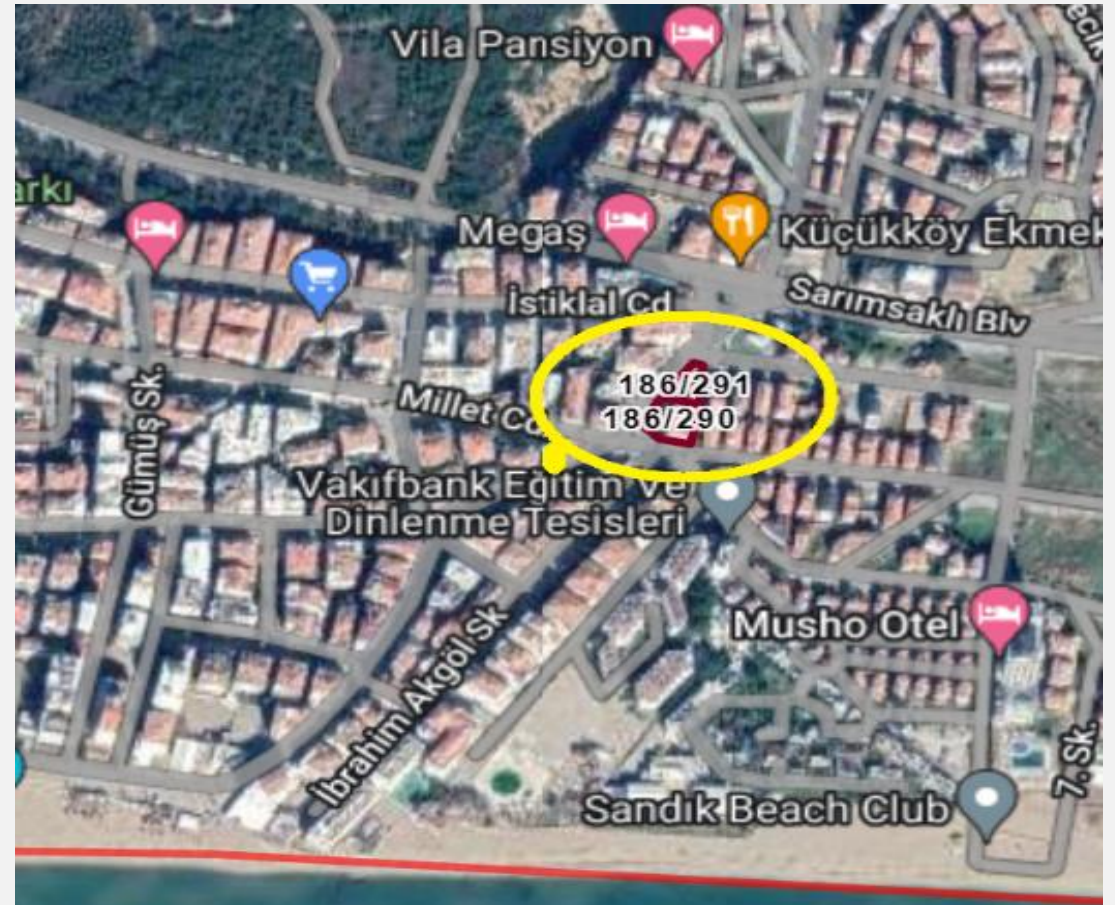

AYVALIK - SARIMSAKLI OTEL

Otel arsası 754,85 m²
Arsa 389,09 m²
Toplam Alan 11.144 m²

Image © 2023 Maxar Technologies

Google E

BU investment

100 kiři kapasiteli řezlong yerimiz.

Denize mesafe 200 metre

100 kişilik kapalı restoran alanı.

İçerisinde kapalı restoran alanı, havuz, bar ve 70 kw jeneratör bulunmaktadır.

Sahilde 100 kişi kapasiteli şezlong yerimiz.

—

BURHAN UÇAN

SERHAT YASİN UÇAN

İSKELE MAHALLESİ MİTATPAŞA CAD.
NO:90/1 URLA / İZMİR
0532 540 77 27